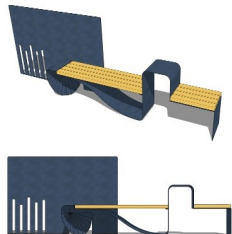

Tel un trompe-l'œil, ce mobilier modulable évoque une linéarité et donne à penser que les parties acier ne font qu'une.

Tout part d'une tôle centrale, véritable matrice support, sur laquelle viennent se greffer des modules complémentaires et interchangeables entre eux, créant à chaque composition un nouveau meuble avec une série d'usages différents.

Dimensions

Tôle acier : L 280 cm * H 120 cm
Banc : L 150 cm * I 40 cm * H 45 cm
Corbeille : L 30 cm * I 30 cm * H 40 cm

L'élément central de la gamme Volute
 – Cœur de Douglas® comprend les
 fonctions de banc/dossier/pare-soleil/
 range-vélos/corbeille,

En y ajoutant les modules complémen-
 taires, la gamme devient à l'envi une
 table d'appoint, un deuxième banc,
 une chaise-longue, une table de repas,
 une jardinière, une balançelle ...

Module Chaise longue

Table d'appoint : L 40 cm * I 40 cm
 Chaise longue : L 62 cm * I 40 cm

Module Banc 60 cm

Table d'appoint : L 40 cm * I 40 cm
 Banc : L 60 cm * I 40 cm

Module Banc 120 cm

Table d'appoint : L 40 cm * I 40
 cm Banc : L 120 cm * I 40 cm