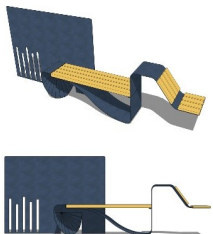

Tel un trompe-l'œil, ce mobilier modulable évoque une linéarité et donne à penser que les parties acier ne font qu'une.

Tout part d'une tôle centrale, véritable matrice support, sur laquelle viennent se greffer des modules complémentaires et interchangeables entre eux, créant à chaque composition un nouveau meuble avec une série d'usages différents.

Dimensions

Tôle acier : L 280 cm * H 120 cm
Banc : L 150 cm * I 40 cm * H 45 cm
Corbeille : L 30 cm * I 30 cm * H 40 cm

L'élément central de la gamme Volute
 – Cœur de Douglas® comprend les
 fonctions de banc/dossier/pare-soleil/
 range-vélos/corbeille,

En y ajoutant les modules complémen-
 taires, la gamme devient à l'envi une
 table d'appoint, un deuxième banc,
 une chaise-longue, une table de repas,
 une jardinière, une balançelle ...

Module Chaise longue

Table d'appoint : L 40 cm * I 40 cm
 Chaise longue : L 62 cm * I 40 cm

Module Banc 60 cm

Table d'appoint : L 40 cm * I 40 cm
 Banc : L 60 cm * I 40 cm

Module Banc 120 cm

Table d'appoint : L 40 cm * I 40
 cm Banc : L 120 cm * I 40 cm