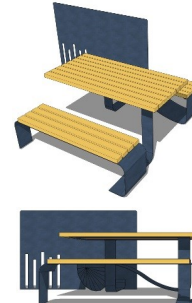

Dimensions

Tôle acier : L 280 cm * H 120 cm
Banc : L 150 cm * I 40 cm * H 45 cm
Corbeille : L 30 cm * I 30 cm * H 40 cm

L'élément central de la gamme Volute
 – Cœur de Douglas® comprend les
 fonctions de banc/dossier/pare-soleil/
 range-vélos/corbeille,

En y ajoutant les modules complémen-
 taires, la gamme devient à l'envi une
 table d'appoint, un deuxième banc,
 une chaise-longue, une table de repas,
 une jardinière, une balançelle ...

Module Chaise longue

Table d'appoint : L 40 cm * I 40 cm
 Chaise longue : L 62 cm * I 40 cm

Module Banc 60 cm

Table d'appoint : L 40 cm * I 40 cm
 Banc : L 60 cm * I 40 cm

Module Banc 120 cm

Table d'appoint : L 40 cm * I 40
 cm Banc : L 120 cm * I 40 cm

Module Jardinière

Table d'appoint : L 40 cm * I 40
 cm Jardinière: L 40 cm * I 40 cm

Module Table

Table : L 170 cm * I 80 cm
 Banc: L 150 cm * I 40 cm

ACORH SARL

71 bd de Genève
 81 300 Graulhet - France
www.acorh.fr