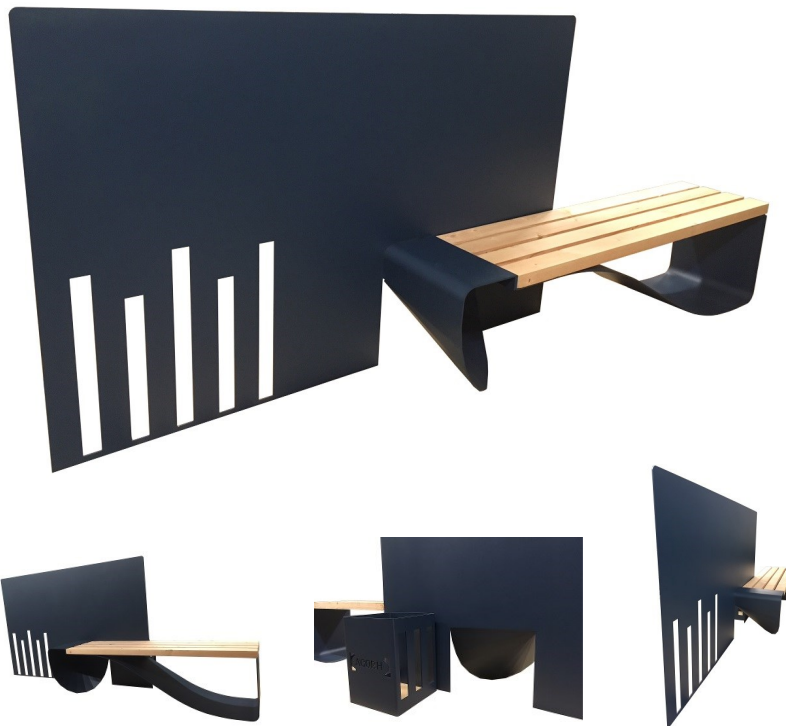

Volute - CŒUR DE DOUGLAS®

Créée en collaboration avec le designer Matthieu Lunet, la collection Volute - Cœur de Douglas® est une gamme de mobilier extérieur destinée aux espaces publics et privés.

La multiplicité de combinaisons met en lumière une fonction du mobilier qui n'est plus singulière mais plurielle.

Tel un trompe-l'œil, ce mobilier modulable évoque une linéarité et donne à penser que les parties acier ne font qu'une.

Tout part d'une tôle centrale, véritable matrice support, sur laquelle viennent se greffer des modules complémentaires et interchangeables entre eux, créant à chaque composition un nouveau meuble avec une série d'usages différents.

Dimensions

Tôle acier : L 280 cm * H 120 cm
Banc : L 150 cm * I 40 cm * H 45 cm
Corbeille : L 30 cm * I 30 cm * H 40 cm

L'élément central de la gamme Volute
 – Cœur de Douglas® comprend les
 fonctions de banc/dossier/pare-soleil/
 range-vélos/corbeille,

Table d'appoint : L 40 cm * I 40 cm
 Chaise longue : L 62 cm * I 40 cm

Module Banc 60 cm

Table d'appoint : L 40 cm * I 40 cm
 Banc : L 60 cm * I 40 cm

Module Banc 120 cm

Table d'appoint : L 40 cm * I 40
 cm Banc : L 120 cm * I 40 cm