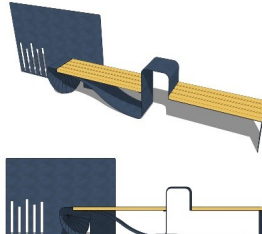

Tel un trompe-l'œil, ce mobilier modulable évoque une linéarité et donne à penser que les parties acier ne font qu'une.

Tout part d'une tôle centrale, véritable matrice support, sur laquelle viennent se greffer des modules complémentaires et interchangeables entre eux, créant à chaque composition un nouveau meuble avec une série d'usages différents.

Dimensions

Tôle acier : L 280 cm * H 120 cm
Banc : L 150 cm * I 40 cm * H 45 cm
Corbeille : L 30 cm * I 30 cm * H 40 cm

L'élément central de la gamme Volute
 – Cœur de Douglas® comprend les
 fonctions de banc/dossier/pare-soleil/
 range-vélos/corbeille,

Table d'appoint : L 40 cm * I 40 cm
 Chaise longue : L 62 cm * I 40 cm

Module Banc 60 cm

Table d'appoint : L 40 cm * I 40 cm
 Banc : L 60 cm * I 40 cm

Module Banc 120 cm

Table d'appoint : L 40 cm * I 40
 cm Banc : L 120 cm * I 40 cm

Module Jardinière

Table d'appoint : L 40 cm * I 40
 cm Jardinière: L 40 cm * I 40 cm

Module Table

Table : L 170 cm * I 80 cm
 Banc: L 150 cm * I 40 cm

ACORH SARL

71 bd de Genève
 81 300 Graulhet - France
www.acorh.fr