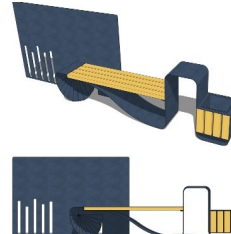

Tel un trompe-l'œil, ce mobilier modulable évoque une linéarité et donne à penser que les parties acier ne font qu'une.

Tout part d'une tôle centrale, véritable matrice support, sur laquelle viennent se greffer des modules complémentaires et interchangeables entre eux, créant à chaque composition un nouveau meuble avec une série d'usages différents.

Dimensions

Tôle acier : L 280 cm * H 120 cm
Banc : L 150 cm * I 40 cm * H 45 cm
Corbeille : L 30 cm * I 30 cm * H 40 cm

L'élément central de la gamme Volute
 – Cœur de Douglas® comprend les
 fonctions de banc/dossier/pare-soleil/
 range-vélos/corbeille,

Table d'appoint : L 40 cm * I 40 cm
 Chaise longue : L 62 cm * I 40 cm

Module Banc 60 cm

Table d'appoint : L 40 cm * I 40 cm
 Banc : L 60 cm * I 40 cm

Module Banc 120 cm

Table d'appoint : L 40 cm * I 40
 cm Banc : L 120 cm * I 40 cm

Module Jardinière

Table d'appoint : L 40 cm * I 40
 cm Jardinière: L 40 cm * I 40 cm

Module Table

Table : L 170 cm * I 80 cm
 Banc: L 150 cm * I 40 cm

ACORH SARL

71 bd de Genève
 81 300 Graulhet - France
www.acorh.fr